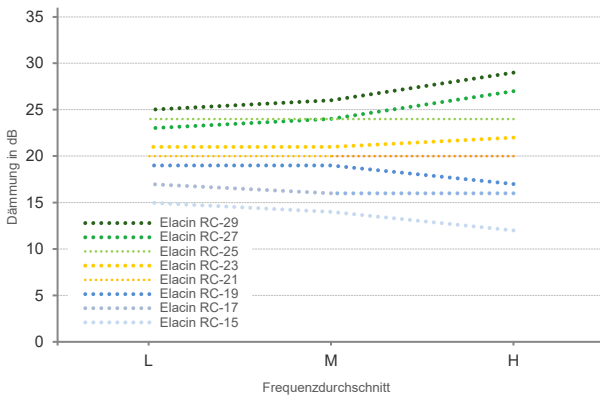

Geeignet für den Einsatz in

- + Industriellen Umgebungen
- + Druckerei
- + Bauwesen
- + Transport
- + Callcenter

Anwendungsbereiche

- + Wenn Sprachverständlichkeit, Arbeitsgeräusche und Wahrnehmung von Warnsignalen wichtig sind
- + Umgebungen mit (begrenzten) schädlichen Geräuschpegeln

Vorteile

- + Noch gleichmäßigere flache Dämmung
- + Sehr hohe Sprachverständlichkeit, sehr gute Wahrnehmung von Arbeitsgeräuschen und Warnsignalen
- + Auch für hohe Geräuschpegel geeignet
- + Verbesserte Akzeptanz und Tragebereitschaft
- + Hoher akustischer und physischer Tragekomfort

Dämmungsgrafik

Elacin RC Next Generation

Dämmungscharakteristik | Nach 352-2:2020

Filter	L	M	H	SNR
Elacin RC-15	15	14	12	15
Elacin RC-17	17	16	16	17
Elacin RC-19	19	19	17	19
Elacin RC-21	20	20	20	21
Elacin RC-23	21	21	22	23
Elacin RC-25	24	24	24	25
Elacin RC-27	23	24	27	27
Elacin RC-29	25	26	29	29

Positiv-Liste - Zulassungen:

Produkt	SVW-Qualifizierungen				
	E1	S	V	W	X
Elacin RC-15	E1	S	-	W	X
Elacin RC-17	E1	S	V	W	X
Elacin RC-19	E1	S	V	W	X
Elacin RC-21	E1	S	V	W	X
Elacin RC-23	E1	S	V	W	X
Elacin RC-25	E1	S	V	W	X
Elacin RC-27	E1	S	V	W	X
Elacin RC-29	E1	S	V	W	X

Positiv-Liste - Zulassungen:

- **E1** Signalthören (u.a. Triebfahrzeugführer und Lockrangierführer)
- **S** Signalthören im Gleisoberbau
- **V** Straßenverkehr
- **W** Warnsignale
- **X** extrem flache Dämmung ideal für Musiker und Personen mit Hörminderung